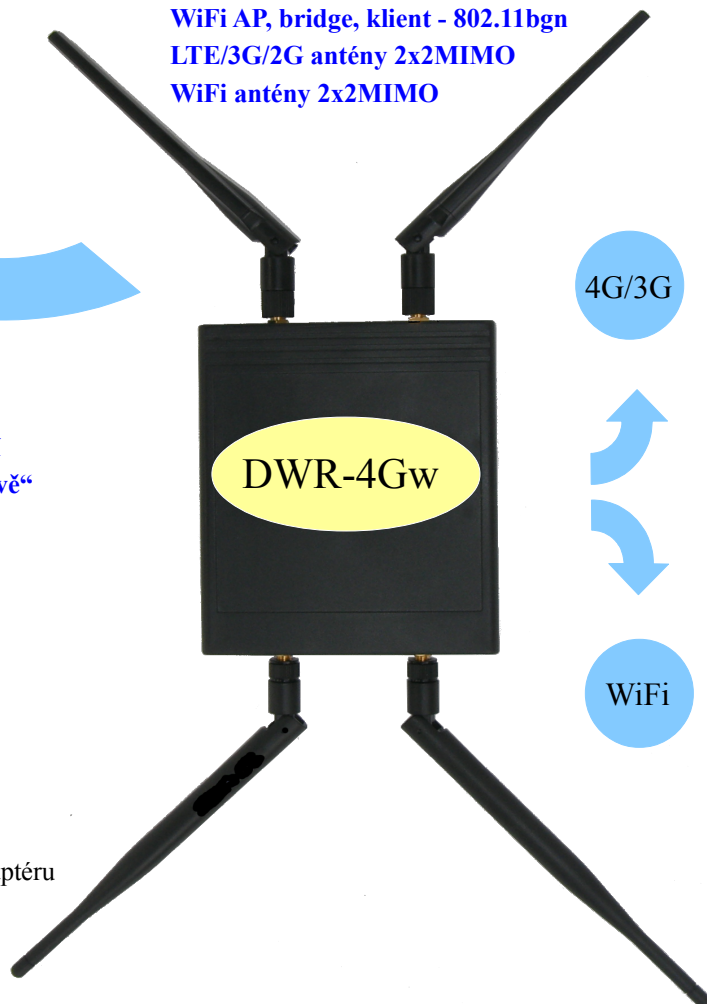

DWR-4Gw

4G/3G/2G/wifi/router

Vše v jednom:

LTE/3G/2G internetové připojení
 LAN router s 2x RJ45 10/100 Mbit
 WiFi AP, bridge, klient - 802.11bgn
 LTE/3G/2G antény 2x2MIMO
 WiFi antény 2x2MIMO

Proč si vybrat toto řešení:

- * Cenově výhodné, rychlé a spolehlivé řešení
- * LAN a WAN konektivita i zcela „bezdrátově“
- * Široké možnosti dostupných funkcionalit

K dispozici je

vzdálená i lokální správa všech funkcí
 snadná realizace lokální WiFi sítě
 snadné zapojení do stávající LAN
 možnost realizace VPN
 možnost zálohování internetového připojení
 automatická obnova připojení k internetu
 antény pro všechna LTE, 3G i 2G pásma
 PoE napájení nebo napájení přímo z 12-24V adaptéru

Technická specifikace:

- LTE max. 100Mbit/s downlink, 50 Mbit/s uplink
- LTE 800, 900, 1800, 3G (900/2100 MHz) a 2G (800, 900, 1800, 1900 MHz)
- SIM mini zásuvka
- anténní systém pro 2x2 MIMO pro všechna pásma 4G, 3G a 2G
- anténní systém pro 2x2 MIMO WiFi 802.11bgn
- lokální i vzdálená správa zařízení, webové uživatelské rozhraní
- vždy online a funkce Auto-dial pro automatickou obnovu připojení k mobilní síti po jejím výpadku
- vestavěná funkce „watch dog“
- VPN (PPTP, L2TP, IPSec)
- podpora protokolů: TCP, UDP, SMTP, POP, ICMP, FTP, PPP, PPPoE, DHCP, DDNS
- statické nebo dynamické směrování
- nastavení parametrů WiFi konektivity: AP, bridge, klient
- nastavení volitelného propojení u 2 LAN RJ45 portů (10/100 Mbit) i WiFi
- rozměry zařízení bez antén: 140x115x40 mm
- zařízení je určeno do interních prostor chráněných před povětrnostními vlivy